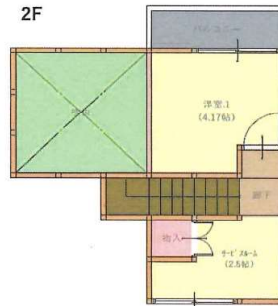

中古戸建 村井東2丁目

- ★サービスルーム付き2LDK中古リノベーション物件
- ★車種によりますが駐車スペース3台可能
- ★ラスパ白山店までお車で約1分(約280m)

※図面と現況が異なる場合は、現況を優先いたします。

中古戸建 2SLDK		No.13508
校区	松任小学校	松任中学校
所在地	石川県白山市村井東2丁目 11番2	
価格	1,980万円	
面積	土地: 47.26坪 (156.26㎡) 建物: 20.03坪 (66.24㎡)	ほか私道負担面積 ㎡
交通	バス停: 村井団地 歩3分 IRいしかわ鉄道 松任駅 歩24分	
前面道路	東側 4m 接面9.89m	
地目	宅地	
都市計画	市街化区域	
用途地域	第一種低層住居専用	
建ぺい率	50%	容積率 80%
現況	空き家	築年月 2002年5月
引渡日	即時	
水道	公営 引込有り	
ガス	オール電化	
排水	下水 引込有り	
取引態様	仲介	
備考	R5.10リフォーム	