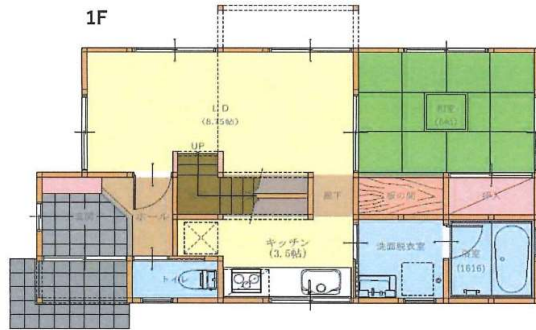

中古戸建 村井東2丁目

- ★サービスルーム付き2LDK中古リノベーション物件
- ★車種によりますが駐車スペース3台可能
- ★ラスパ白山店までお車で約1分(約280m)

※図面と現況が異なる場合は、現況を優先いたします。

中古戸建 2SLDK		No.13508
校区	松任小学校	松任中学校
所在地	石川県白山市村井東2丁目 11番2	
価格	1,980万円	
面積	土地: 47.26坪 (156.26㎡) 建物: 20.03坪 (66.24㎡)	ほか私道負担面積 ㎡
交通	バス停: 村井団地 歩3分 IRいしかわ鉄道 松任駅 歩24分	
前面道路	東側 4m 接面9.89m	
地目	宅地	
都市計画	市街化区域	
用途地域	第一種低層住居専用	
建ぺい率	50%	容積率 80%
現況	空き家	築年月 2002年5月
引渡日	即時	
水道	公営 引込有り	
ガス	オール電化	
排水	下水 引込有り	
取引態様	仲介	
備考	R5.10リフォーム	